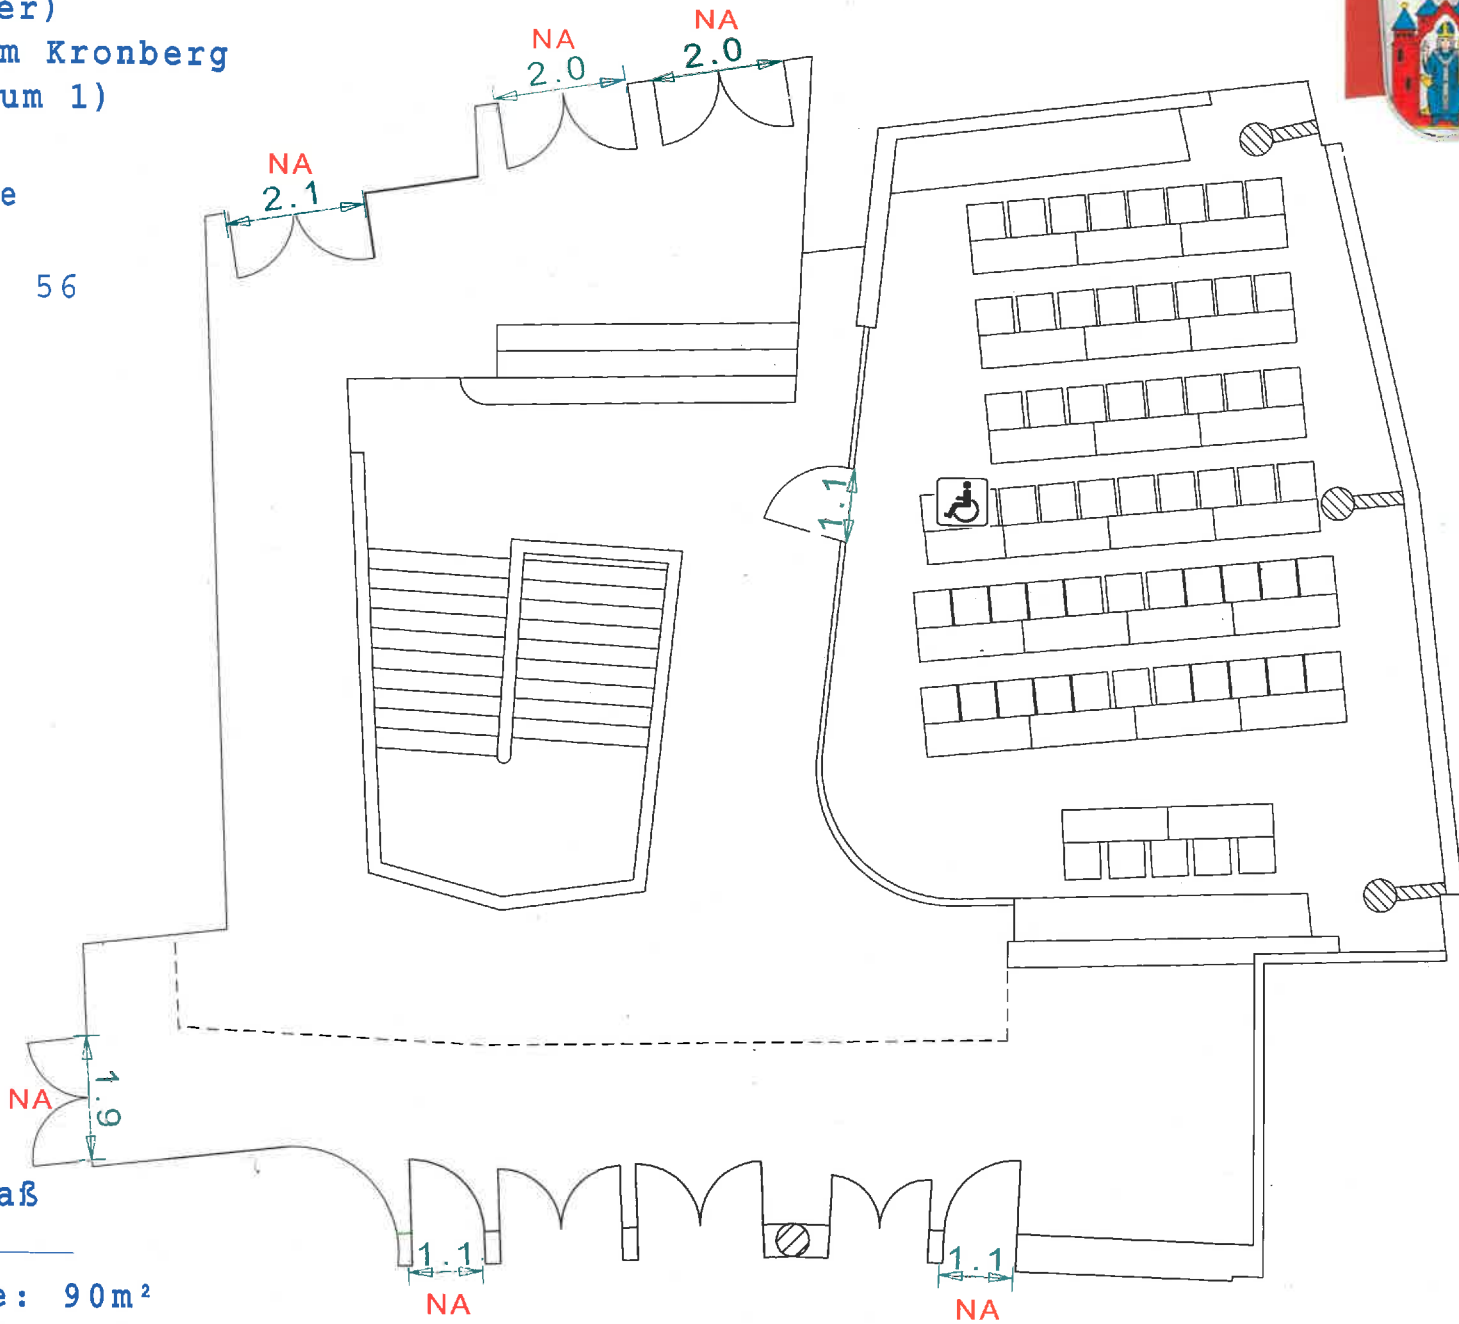

Foyer Cranach-Saal

(Kleines Foyer)

Konferenzraum Kronberg

(Konferenzraum 1)

Parlamentarische

Bestuhlung

Sitzplätze 56

Aschaffenburg

Stadthalle am Schloss

Bezugsmaß

1m

Bruttofläche: 90m²

NA

NA